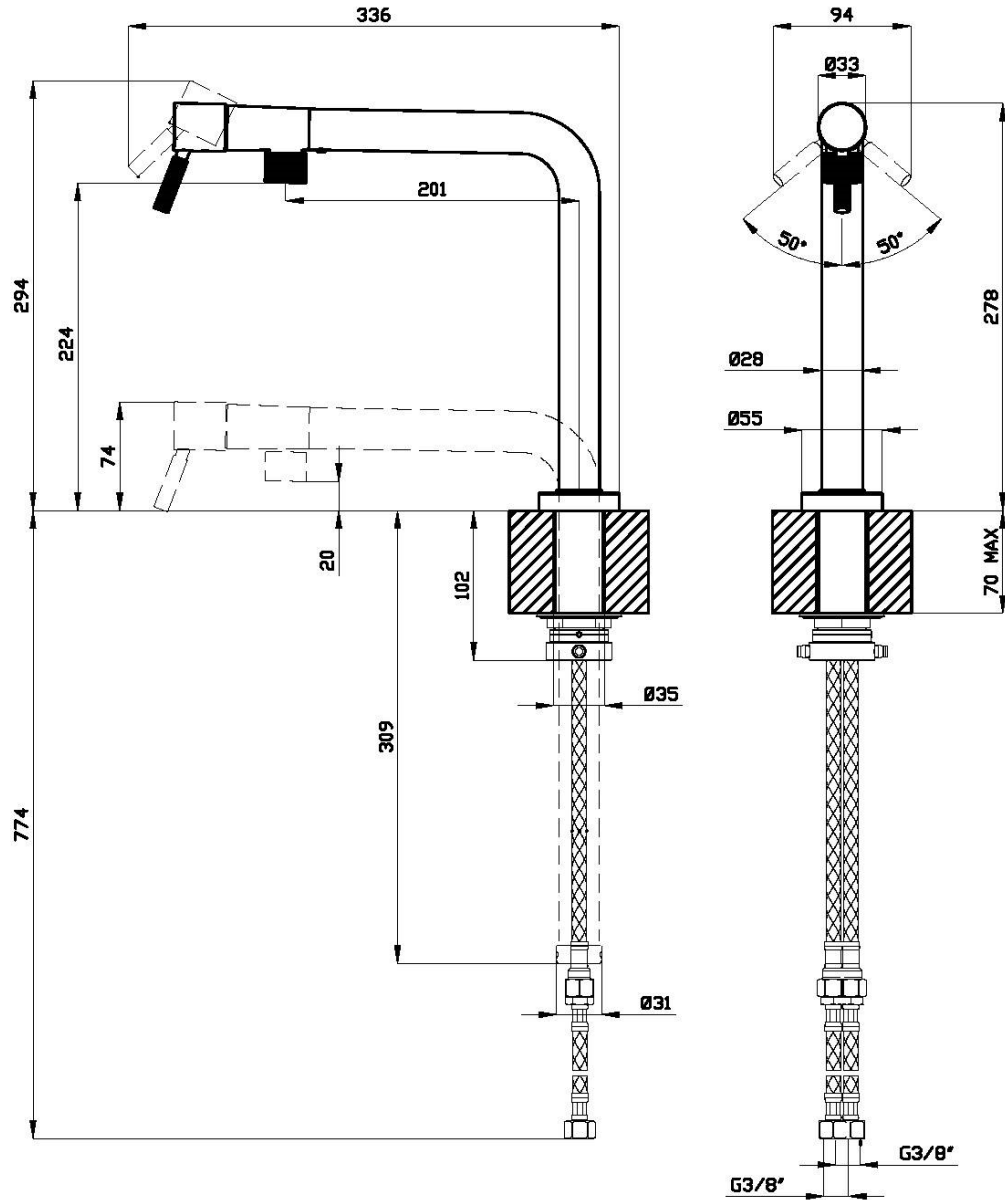

Mitigeur Margot Gun Metal

Mitigeurs

Code: 8524 006

CARACTÉRISTIQUES

BEC ESCAMOTABLE

Caractéristique qui permet de prévoir l'évier devant une fenêtre, de façon à profiter de la lumière naturelle.

PLAQUE DE MARQUAGE

PVD

Coloration Gun Metal

Cartouche À disques céramiques

Trou mitigeur $\varnothing 35\text{mm}$

Base d'appui $\varnothing 55\text{mm}$

Épaisseur maximale du top 70 mm

Angle de rotation 360°

DESSINS TECHNIQUES